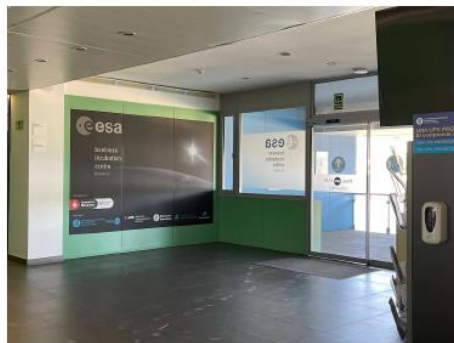

EDIFICI RDIT -PMT