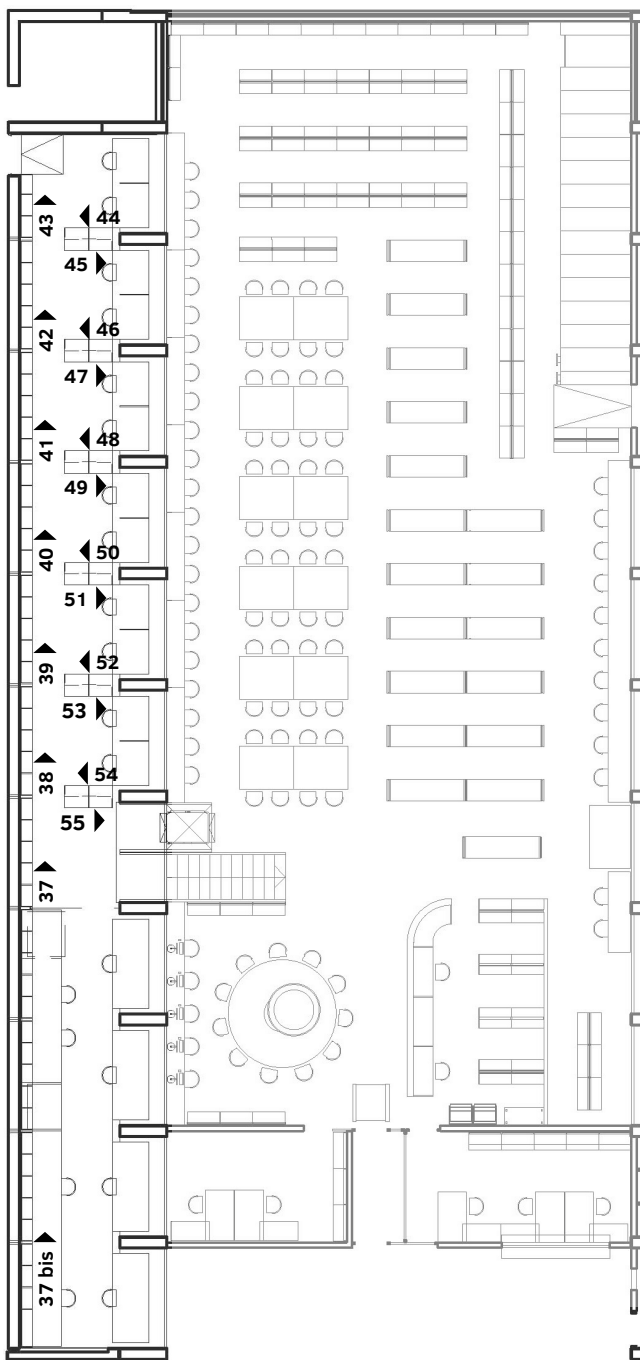

Plànol BETSAV

Planta inferior