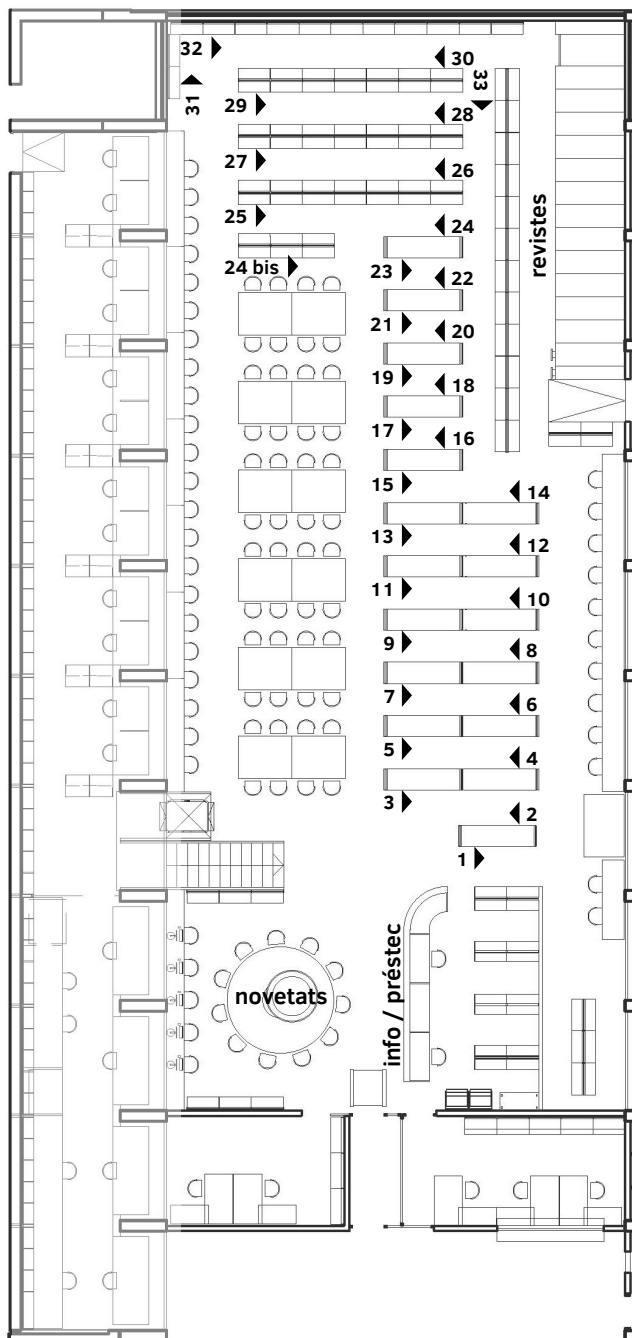

Plànol BETSAV

Planta superior

Signatura	Matèria	Mòdul
72(A/Z)	Monografies d'arquitectes	3-10
620.92:72	Arquitectura sostenible	11
624.011.1	Estructures de fusta	
624.012.4	Estructures de formigó	12
624.014	Estructures metàl·liques	
624.04	Càlcul d'estructures	
624.15	Fonaments	
628.9	Il·luminació	13
634/635	Arbres i plantes	
643	Parts de la casa	
69	Construcció	14
69.002.2	Prefabricació	
69.059	Rehabilitació	15
691.11	Construcció en fusta	16
691.12	Construcció en bambú	
691.2	Construcció en pedra	
691.32	Construcció en formigó	
691.4	Construcció en terra	
691.6	Construcció en vidre	17
691.7	Construcció en metall	
692	Detalls constructius	
692.2	Murs i façanes	
692.4	Cobertes	18
692.6	Escales	
693	Obra de fàbrica	
696	Instal·lacions	19
697	Calefacció	
699.844	Aïllament acústic	
711	Urbanisme	20
711.007	Urbanistes	
711.2	Planificació regional	21
711.4	Planificació urbana	
711.4	Planificació urbana	22
711.4:316	Sociologia urbana	
711.4:316	Sociologia urbana	23
711.4:504	Ecologia urbana	
711.4(09)	Història urbana	24
711.4(4)	Història urbana - Europa	
711.4(46)	Història urbana - Espanya	24Bis
711.4(46.71)	Història urbana - Catalunya	
711.4-163	Renovació urbana	25
711.4-167	Creixement urbà	
711.4.01	Morfologia urbana	
711.41	Tipus ciutat	
711.522	Barris	